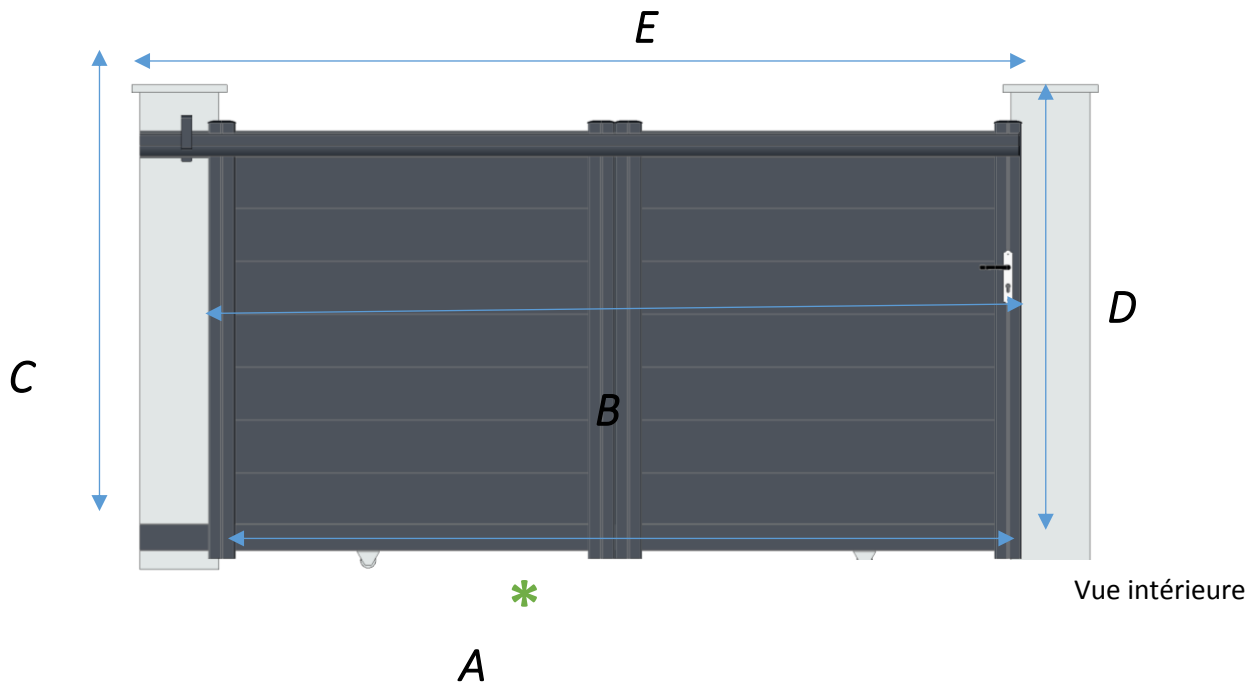

FICHE TECHNIQUE modèle COULISSANT Plein Motorisé SOMFY

Moteur pour coulissant **SOMFY FREEVIA 390**

SENS DE L'OUVERTURE :

Refoulement à droite ou à gauche en fonction de l'assemblage

DIMENSIONS en mm (cf. : verso du document) :

La largeur est donnée entre piliers, et la hauteur du sol au haut du montant.

	Hauteur	Largeur entre piliers comprise entre	Dimension finie de montant à montant
	1 500 mm	3 950 mm et 4 050 mm	4 080 mm

COULEUR :

RAL 7016 

DESCRIPTIF :

- ✓ Profils aluminium alliage AA6060
- ✓ Traverses : 102 x 30 mm
- ✓ Montants : 102 x 38 mm
- ✓ Épaisseur d'aluminium d'environ 2 mm
- ✓ Remplissage panneau 200 x 20 mm (pas de 200 mm)
- ✓ Modèle droit
- ✓ Assemblage mécanique
- ✓ Produit conforme à la norme NF EN 13241.1 :2004
- ✓ Marquage du produit selon cette norme
- ✓ Certifications : QUALICOAT et QUALIMARINE
- ✓ Avec motorisation SOMFY FREEVIA 390
- ✓ Crémaillère en nylon armature métal
- ✓ Sans serrure

	Modèle Plein
A - Largeur entre pilier sans jeu *	4000
B - Largeur de montant à montant	4080
C - Hauteur utile minimum sous chapeau	1600
D - Hauteur du sol au haut du montant	1500
E - Largeur du portail fini	4350