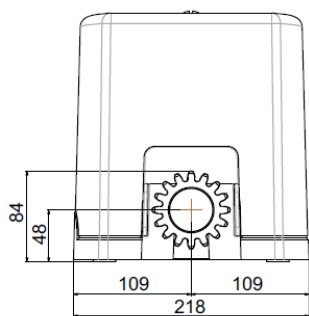

Exclusivité Somfy

- Pilotable avec le smartphone *via* TaHoma

Nombre d'ouverture par jour maxi	20
Température de fonctionnement	-20°C à +60°C
Type de moteur	24V
Consommation en veille	4,5W
Programmation automatique	●
Ouverture piétonne	●
Ouverture manuelle	●
Nombre de télécommandes mémorisables	16
Ralentissement en fin d'ouverture et fermeture	●
Technologie	
Indice de protection	IP 44
Compatible batterie	●