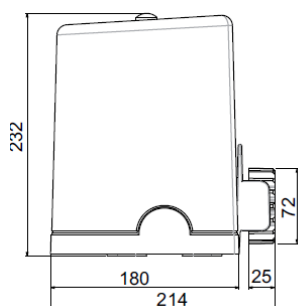

Exclusivité Somfy

- Pilotable avec le smartphone *via* TaHoma

Nombre d'ouverture par jour maxi	20
Température de fonctionnement	-20°C à +60°C
Type de moteur	24V
Consommation en veille	4,5W
Programmation automatique	●
Ouverture piétonne	●
Ouverture manuelle	●
Nombre de télécommandes mémorisables	16
Ralentissement en fin d'ouverture et fermeture	●
Technologie	
Indice de protection	IP 44
Compatible batterie	●