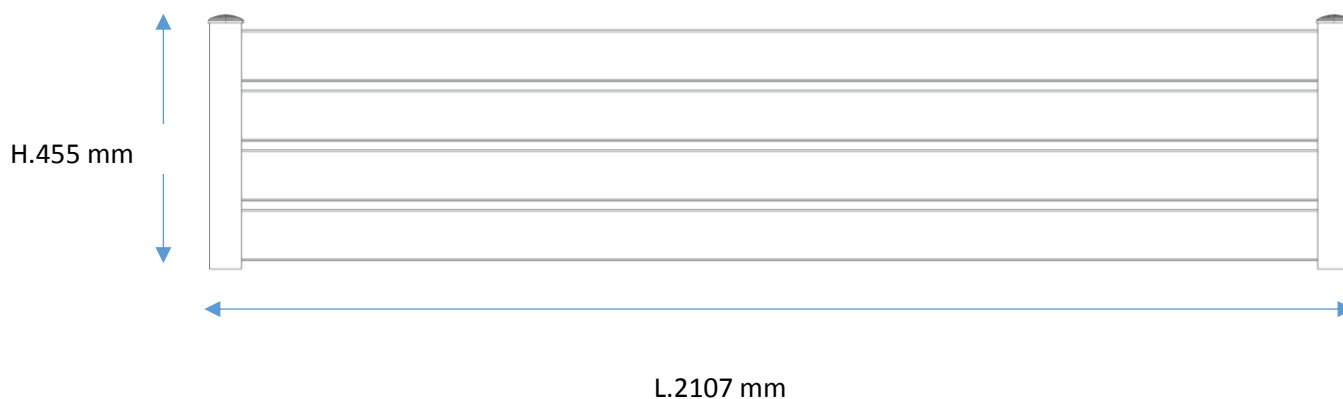

FICHE TECHNIQUE clôture modèle Ajourée

CLO951EH459010

Livrée en kit à assembler soi-même.
A Recouper à dimension si besoin.

COULEUR :

BLANC RAL 9010

DESCRIPTIF :

- ✓ Profils aluminium alliage AA6060
- ✓ Épaisseur d'aluminium d'environ 2 mm
- ✓ Lames 95 x 20 mm (4 lames sur la hauteur)
- ✓ Poteaux 60 x 60 mm avec chapeaux et platines
- ✓ Tirefond de 8mm pour pose des platines
- ✓ Assemblage mécanique
- ✓ Certifications : QUALICOAT et QUALIMARINE

GARANTIE
3 ANS

Espaces entre lames 15mm.