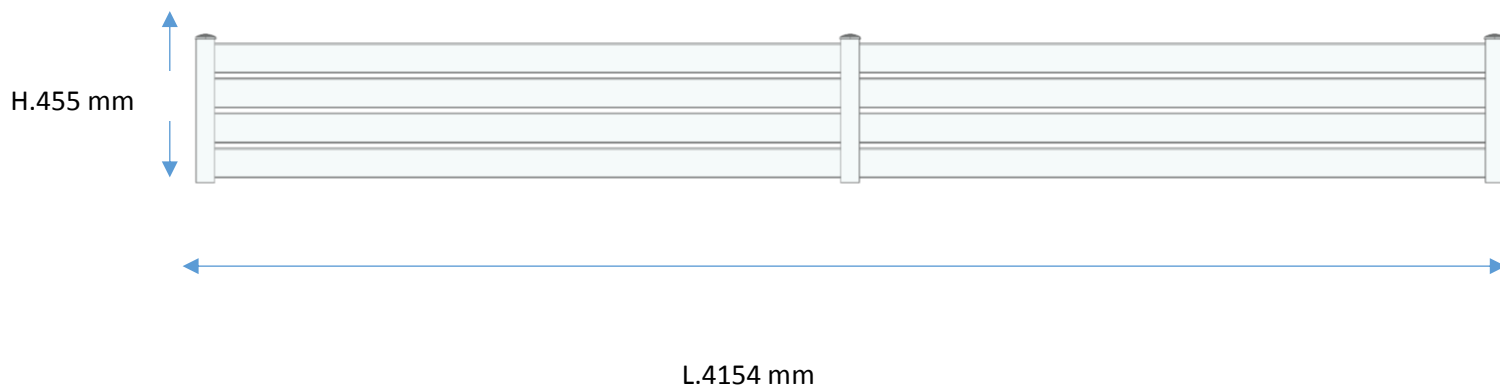

FICHE TECHNIQUE clôture modèle Ajourée

CLO952EH459010

Livrée en kit à assembler soi-même.
A Recouper à dimension si besoin.

COULEUR :

BLANC RAL 9010

DESCRIPTIF :

- ✓ Profils aluminium alliage AA6060
- ✓ Épaisseur d'aluminium d'environ 2 mm
- ✓ Lames 95 x 20 mm (4 lames sur la hauteur)
- ✓ Poteaux 60 x 60 mm avec chapeaux et platines
- ✓ Tirefond de 8mm pour pose des platines
- ✓ Assemblage mécanique
- ✓ Certifications : QUALICOAT et QUALIMARINE

GARANTIE
3 ANS

Espaces entre lames 15mm.