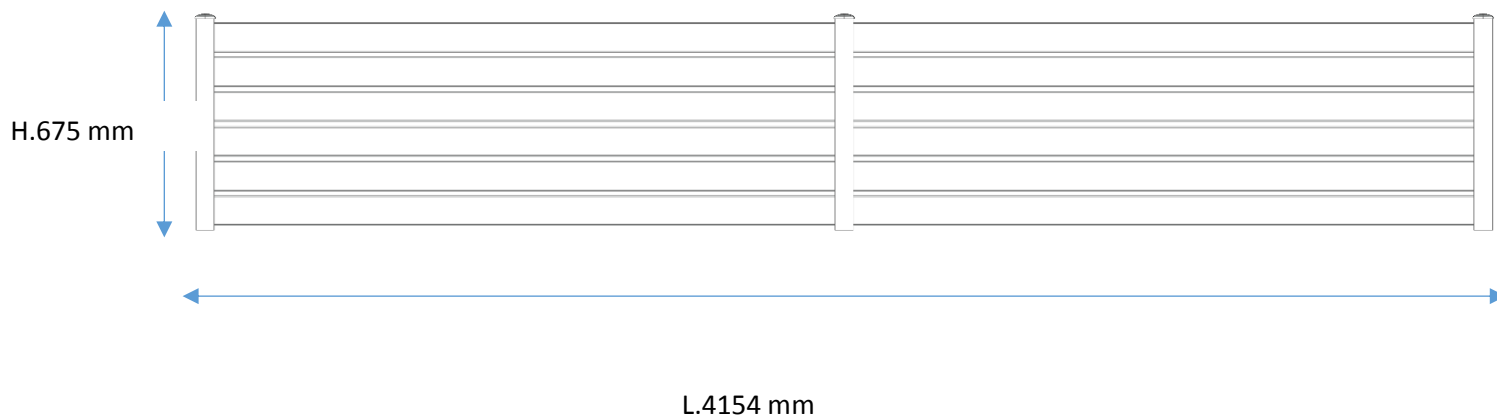

FICHE TECHNIQUE clôture modèle Ajourée

CLO952EH679010

Livrée en kit à assembler soi-même.
A Recouper à dimension si besoin.

COULEUR :

BLANC RAL 9010

DESCRIPTIF :

- ✓ Profils aluminium alliage AA6060
- ✓ Épaisseur d'aluminium d'environ 2 mm
- ✓ Lames 95 x 20 mm (6 lames sur la hauteur)
- ✓ Poteaux 60 x 60 mm avec chapeaux et platines
- ✓ Tirefond de 8mm pour pose des platines
- ✓ Assemblage mécanique
- ✓ Certifications : QUALICOAT et QUALIMARINE

GARANTIE
3 ANS

Espaces entre lames 15mm.