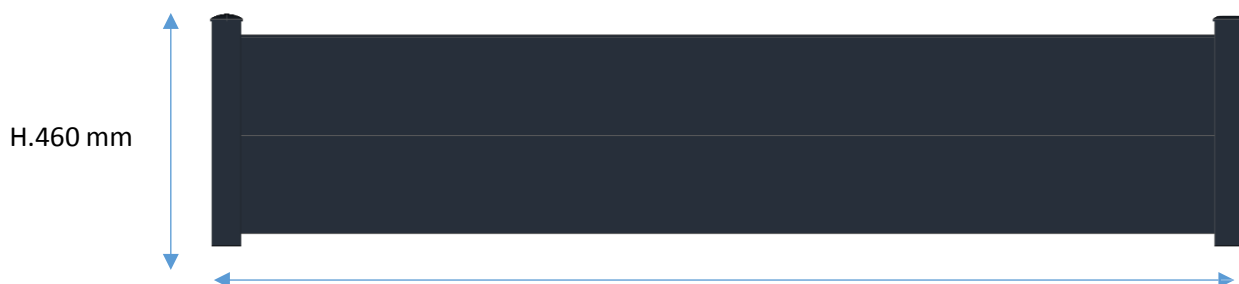

Fichas Técnicas

Cerca modelo ciego

CLO2001EH467016

Se entrega en kit.
Para cortar a medida si necesario.

COLORES :

DIMENSIONES :

L.2107 mm (postes incluidos) x H.460 mm

DESCRIPCION :

- ✓ Perfiles aluminio aleación AA6060
- ✓ Grosor de aluminio de unos 2 mm
- ✓ Lamas 200 x 20 mm (2 lamas en altura)
- ✓ U de acabado para pegar en la parte superior
- ✓ Postes 60 x 60 mm con sombreretes y pletinas
- ✓ Tirafondo de 8 mm para instalación de las pletinas
- ✓ Montaje mecánico
- ✓ Certificaciones : QUALICOAT y QUALIMARINE

**Garantia
5 ans**

Espacios superior e inferior 30mm.

L.2107 mm