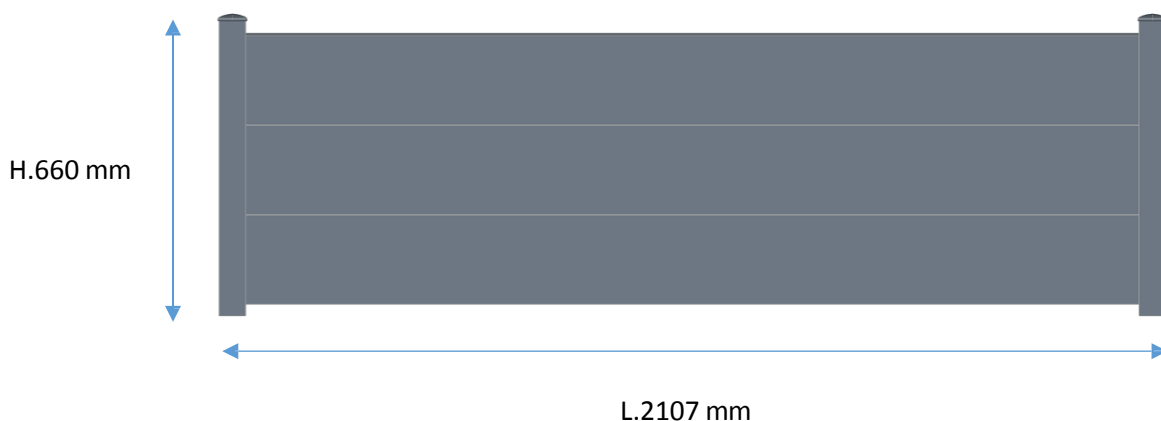

Fichas Técnicas

Cerca modelo ciego

CLO2001EH667016

Se entrega en kit.
Para cortar a medida si necesario.

COLORES :

DIMENSIONES :

L.2107 mm (postes incluidos) x H.660 mm

DESCRIPCION :

- ✓ Perfiles aluminio aleación AA6060
- ✓ Grosor de aluminio de unos 2 mm
- ✓ Lamas 200 x 20 mm (3 lamas en altura)
- ✓ U de acabado para pegar en la parte superior
- ✓ Postes 60 x 60 mm con sombreretes y pletinas
- ✓ Tirafondo de 8 mm para instalación de las pletinas
- ✓ Montaje mecánico
- ✓ Certificaciones : QUALICOAT y QUALIMARINE

**Garantia
5 ans**

Espacios superior e inferior 30mm.