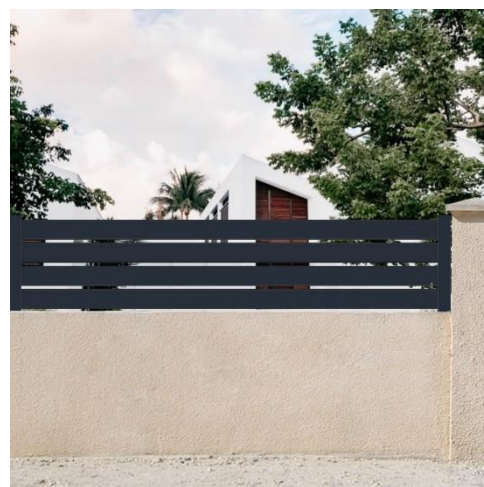

Fichas Técnicas

Cerca modelo calado

CLO951EH457016

Se entrega en kit.
Para cortar a medida si necesario.

COLORES :

DIMENSIONES :

L.2107 mm (postes incluidos) x H.455 mm

DESCRIPCION :

- ✓ Perfiles aluminio aleación AA6060
- ✓ Grosor de aluminio de unos 2 mm
- ✓ Lamas 95 x 20 mm (4 lamas en altura)
- ✓ Postes 60 x 60 mm con sombreretes y pletinas
- ✓ Tirafondo de 8 mm para instalación de las pletinas
- ✓ Montaje mecánico
- ✓ Certificaciones: QUALICOAT y QUALIMARINE