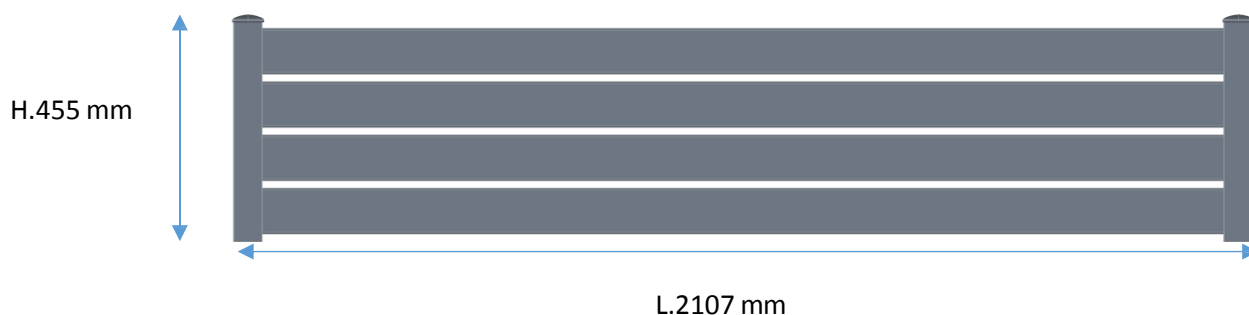

Fichas Técnicas

Cerca modelo calado

CLO951EH457016

Se entrega en kit.
Para cortar a medida si necesario.

COLORES :

DIMENSIONES :

L.2107 mm (postes incluidos) x H.455 mm

DESCRIPCION :

- ✓ Perfiles aluminio aleación AA6060
- ✓ Grosor de aluminio de unos 2 mm
- ✓ Lamas 95 x 20 mm (4 lamas en altura)
- ✓ Postes 60 x 60 mm con sombreretes y pletinas
- ✓ Tirafondo de 8 mm para instalación de las pletinas
- ✓ Montaje mecánico
- ✓ Certificaciones: QUALICOAT y QUALIMARINE

Garantía
5 ans

Espacios entre lamas 15mm.