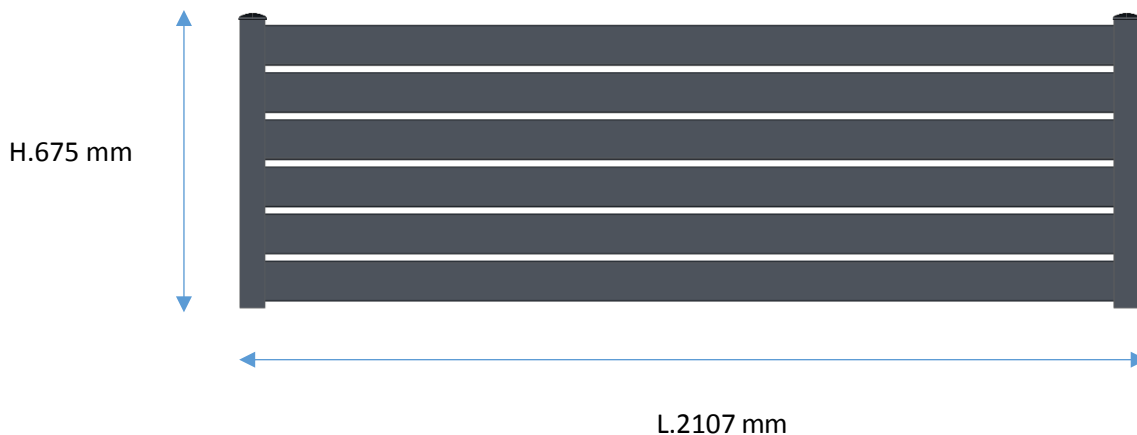

Fichas Técnicas

Cerca modelo calado

CLO951EH677016

Se entrega en kit.
Para cortar a medida si necesario.

COLORES :

DIMENSIONES :

L.2107 mm (postes incluidos) x H.675 mm

DESCRIPCION :

- ✓ Perfiles aluminio aleación AA6060
- ✓ Grosor de aluminio de unos 2 mm
- ✓ Lamas 95 x 20 mm (6 lamas en altura)
- ✓ Postes 60 x 60 mm con sombreretes y pletinas
- ✓ Tirafondo de 8 mm para instalación de las pletinas
- ✓ Montaje mecánico
- ✓ Certificaciones: QUALICOAT y QUALIMARINE

**Garantia
5 ans**

Espacios entre lamas 15mm.