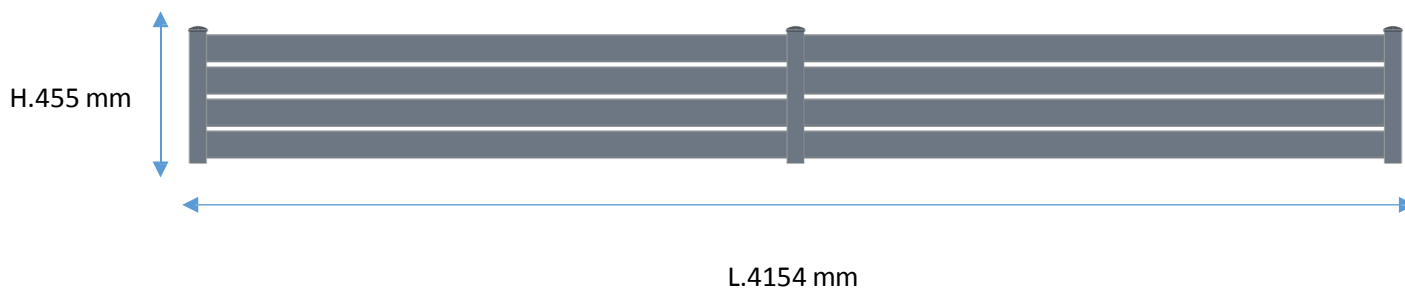

Fichas Técnicas

Cerca modelo calado

CLO952EH457016

Se entrega en kit.
Para cortar a medida si necesario.

COLORES :

DIMENSIONES :

L.4154 mm (postes incluidos) x H.455 mm

DESCRIPCION :

- ✓ Perfiles aluminio aleación AA6060
- ✓ Grosor de aluminio de unos 2 mm
- ✓ Lamas 95 x 20 mm (4 lamas en altura)
- ✓ Postes 60 x 60 mm con sombreretes y pletinas
- ✓ Tirafondo de 8 mm para instalación de las pletinas
- ✓ Montaje mecánico
- ✓ Certificaciones : QUALICOAT y QUALIMARINE

**Garantia
5 ans**

Espacios entre lamas 15mm.