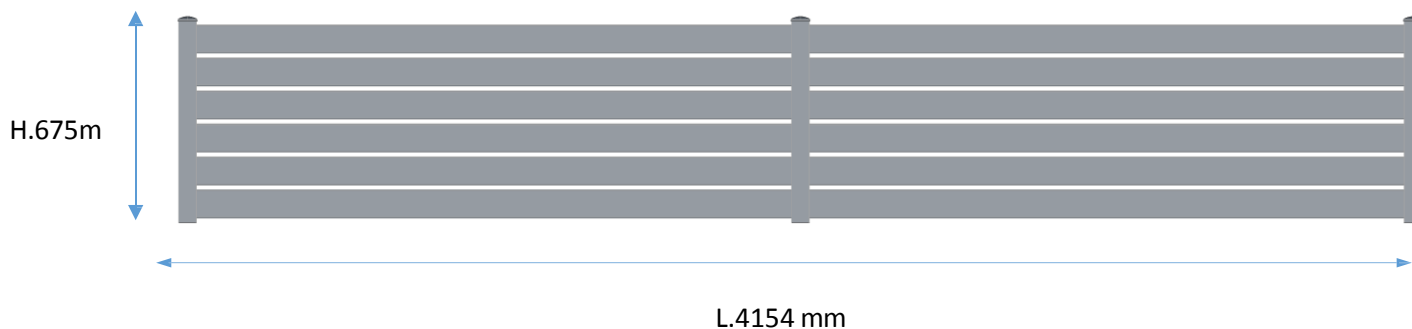

Fichas Técnicas

Cerca modelo calado CLO952EH677016

Se entrega en kit.
Para cortar a medida si necesario.

COLORES :

DIMENSIONES :

L.4154 mm (postes incluidos) x H.675 mm

DESCRIPCION :

- ✓ Perfiles aluminio aleación AA6060
- ✓ Grosor de aluminio de unos 2 mm
- ✓ Lamas 95 x 20 mm (6 lamas en altura)
- ✓ Postes 60 x 60 mm con sombreretes y pletinas
- ✓ Tirafondo de 8 mm para instalación de las pletinas
- ✓ Montaje mecánico
- ✓ Certificaciones : QUALICOAT y QUALIMARINE

**Garantía
5 ans**

Espacios entre lamas 15mm.